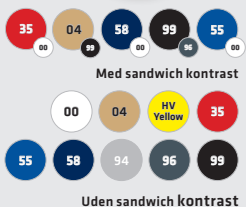

## LINUS 04014035

Cap med justérbar velcro lukning, med eller uden sandwich piping i skyggen. Kvalitet: 100% heavytwill.

ANTAL 150 300 500 1000

KR. 50,- 44,- 40,- 38,-