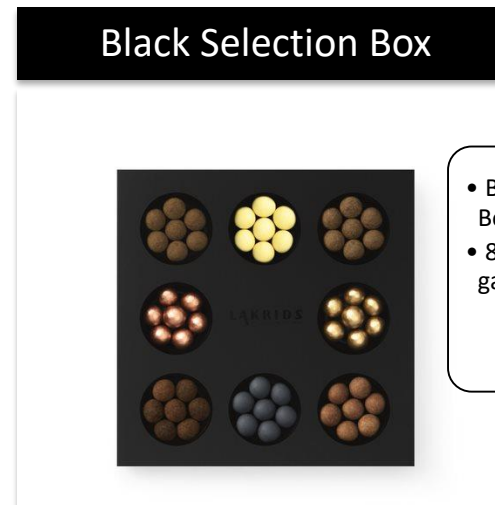

Sampak LOVE:

Ved 1 kolli 8 stk. Kr. 237,50 pr. Stk.
Ved 3 kolli 24 stk. Kr. 225,00 pr. Stk.
Ved 10 kolli 80 stk. Kr. 212,50 pr. Stk.

Black Selection Box:

Ved 1 kolli 10 stk. Kr. 261,25 pr. Stk.
Ved 3 kolli 30 stk. Kr. 247,50 pr. Stk.
Ved 10 kolli 100 stk. Kr. 233,75 pr. Stk.

Alle priser er ekskl moms og fragt.

LAKRIDS
BY JOHAN BÜLOW

Black box 1,2,3

- 3 varianter:
 - Sød
 - Salt
 - rød

Påskeæg

- Unik og særegen smags oplevelser

Sampak LOVE

- To af årets LOVE varianter I samme æske.

Black Selection Box

- Black Selection Box
- 8 x lakrids inkl. gaveæske

SG
PROMOTION