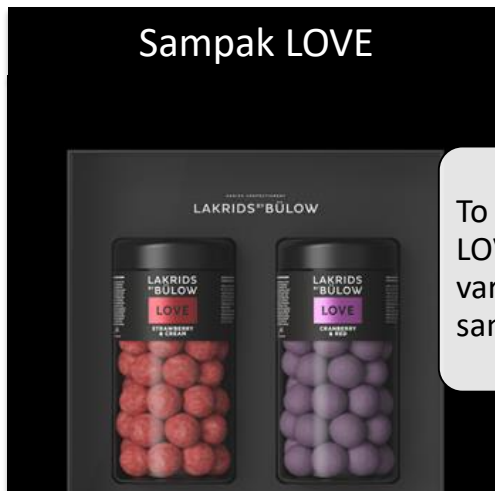

Sampak LOVE:

Ved 1 kolli 8 stk. Kr. 237,50 pr. Stk.
Ved 3 kolli 24 stk. Kr. 225,00 pr. Stk.
Ved 10 kolli 80 stk. Kr. 212,50 pr. Stk.

Black Selection Box:

Ved 1 kolli 10 stk. Kr. 261,25 pr. Stk.
Ved 3 kolli 30 stk. Kr. 247,50 pr. Stk.
Ved 10 kolli 100 stk. Kr. 233,75 pr. Stk.

Alle priser er ekskl moms og fragt.

LAKRIDS
BY JOHAN BÜLOW

Black box 1,2,3

- 3 varianter:
 - Sød
 - Salt
 - rød

Påskeæg

- Unik og særegen smags oplevelser

Sampak LOVE

- To af årets LOVE varianter I samme æske.

Black Selection Box

- Black Selection Box
- 8 x lakrids inkl. gaveæske

SG
PROMOTION