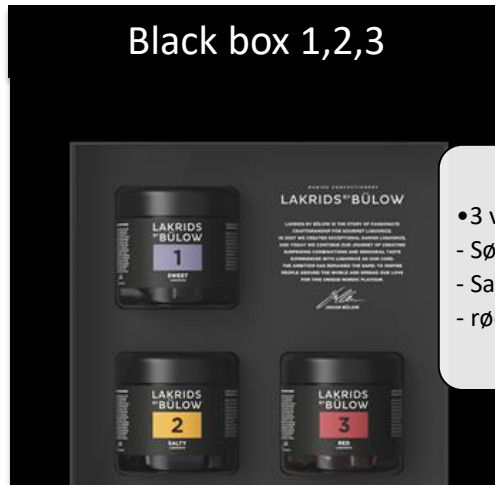

Black Box:

Ved 1 kolli 8 stk. Kr. 171,00 pr. Stk.
Ved 3 kolli 24 stk. Kr. 162,00 pr. Stk.
Ved 10 kolli 80 stk. Kr. 153,00 pr. Stk.

Påskeæg :

Ved 1 kolli 10 stk. Kr. 142,50 pr. Stk.
Ved 3 kolli 30 stk. Kr. 135,00 pr. Stk.
Ved 10 kolli 100 stk. Kr. 127,50 pr. Stk.

Sampak LOVE:

Ved 1 kolli 8 stk. Kr. 237,50 pr. Stk.
Ved 3 kolli 24 stk. Kr. 225,00 pr. Stk.
Ved 10 kolli 80 stk. Kr. 212,50 pr. Stk.

Black Selection Box:

Ved 1 kolli 10 stk. Kr. 261,25 pr. Stk.
Ved 3 kolli 30 stk. Kr. 247,50 pr. Stk.
Ved 10 kolli 100 stk. Kr. 233,75 pr. Stk.

Alle priser er ekskl moms og fragt.

LAKRIDS
BY JOHAN BÜLOW

Black box 1,2,3

- 3 varianter:
 - Sød
 - Salt
 - rød

Påskeæg

- Unik og særegen smags oplevelser

Sampak LOVE

- To af årets LOVE varianter I samme æske.

Black Selection Box

- Black Selection Box
- 8 x lakrids inkl. gaveæske

SG
PROMOTION